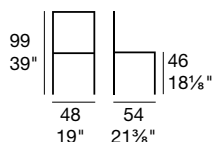

CORTINA

G/1280

Sedia in faggio tinto con sedile e schienale rivestiti in similpelle.

Chair with stained beechwood frame and faux leather upholstered seat and back.