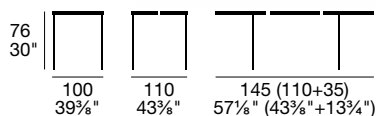

OREGON

G/4725

Tavolo con base centrale a 4 raggi in legno massello tinto o laccato. Piano ovale in vetro temprato e serigrafato, apertura centrale con meccanismo syncro ed allunga a libro in laminato.

Stained solid wood central base table. Oval tempered frosted glass top, central extension. Syncro extension system with book laminate leaf.

NOTA: Piano extra chiaro GEW + allunga laminato bianco. / Piano caffè GK + allunga laminato wengé.

NOTE: Extra white top GEW + white laminate extension. / Coffee top GK + wengé laminate extension.