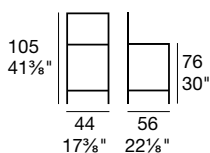

JENNY

G/1360

Sgabello da cucina (G/1361), sgabello bar (G/1360) con struttura in metallo verniciato. Sedile e schienale in Net (materiale sintetico).

Counter stool (G/1361), barstool (G/1360) with varnished metal frame. Seat and back in Net (synthetic material).