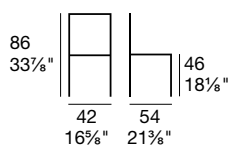

JENNY

G/1362

Sedia impilabile con struttura in metallo verniciato, sedile e schienale in Net (materiale sintetico).

Stackable chair with varnished metal frame, seat and back in Net (synthetic material).