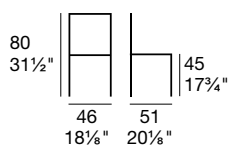

FORUM

G/1521

Sedia in acciaio verniciato oppure satinato con seduta e schienale in multistrato di faggio o rovere.

Steel chair with coating or satin finish. Seat and backrest in stained beech or oak plywood.

hh

P94 P94

P94 P10V

P94 P17W

multistrato plywood

P95 P94

P95 P10V

P95 P17W

P95 P128

multistrato plywood

tavolo/table
Eminence G/4724 W