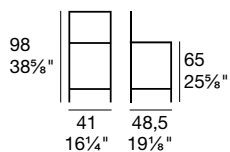

GRAFFITI

G/1437

Sgabello da cucina con struttura in metallo, sedile e schienale in polipropilene. Disponibile completamente bianco o in finitura acciaio con sedile e schienale di diversi colori.

Metal frame counter stool with polypropylene seat and back. Available all white or satin finished steel frame and seat and back in various colours.