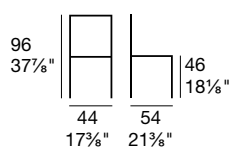

GARDA

G/1525

Sedia in acciaio con imbottitura in poliuretano espanso,
rivestimento in similpelle.

*Steel chair with seat and backrest upholstered with highly
elastic expanded PU foam, faux leather upholstery.*