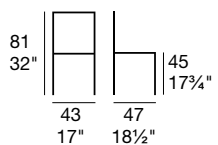

tavolo/table
Mikado G/4728-V

MILANO

G/1284 

Sedia in faggio tinto o laccato con sedile tamburato.

Stained or lacquered beechwood chair frame with plywood seat.

NEON

G/1313

Sedia in polipropilene adatta all'uso esterno, impilabile fino a 10 pezzi.