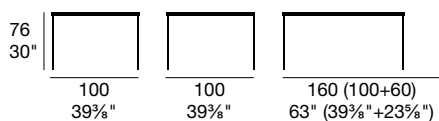

G/4724-W 100