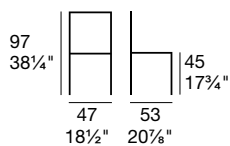

DENMARK

G/1243

Sedia impilabile in faggio tinto, imbottita e rivestita in similpelle.

Stackable chair with stained beechwood frame and faux leather upholstered seat and back.