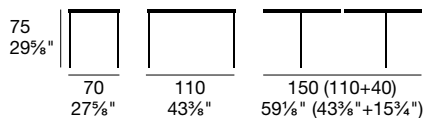

ALADINO

G/4742-L 110