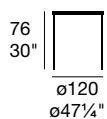

sedia/chair
Led G/1298

MIKADO

sedia/chair
Miami G/1649

G/4728-V 120

G/4728-V 140

Tavolo con base in faggio massello tinto o laccato. Piano circolare in vetro temprato trasparente, di diametro 120 o 140 cm.