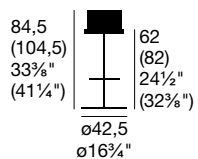

EGG

G/1345-LH

Sgabello girevole con base in metallo cromato con alzata regolabile con meccanismo a gas. Scocca rivestita in cuoio rigenerato.

Swivel stool, chromed metal base with adjustable height gas mechanism and regenerated leather shell.

P77

Cuoio rig.
Reg. leather

315

463

474

D03