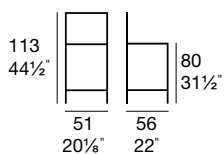

tavolo/table
Eminence G/4724-W

SIREN

G/1542

G/1543

G/1542 

G/1543 

Sgabelli con struttura in faggio massello, seduta e schienale con imbottitura in poliuretano espanso ad alta elasticità, rivestimenti in stoffa o similpelle.