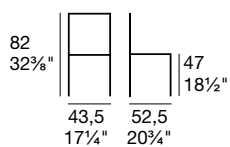

ROBINSON

G/1436

Sedia in faggio con sedile e schienale in legno multistrato, tinta o laccata.

Stained or lacquered beechwood chair frame with plywood seat.

P128

P94

P176