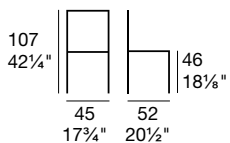

G/1650-S

G/1650

G/1650-S

Sedia in faggio tinto con sedile e schienale imbottiti e rivestiti in similpelle.

Stained beechwood chair frame with faux leather upholstered seat and back.

G/1650

Sedia in faggio tinto o laccato, con schienale a stecche, sedile imbottito e rivestito in similpelle.