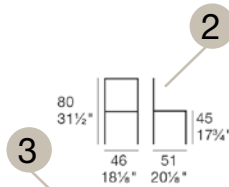

LEGENDA / KEY

- Finitura della struttura
  Frame finish
- Finitura della seduta
  Seat finish
- Finitura della struttura e della seduta
  Frame and seat finish

- Finitura del piano
  Top finish
- Finitura delle gambe
  Legs finish
- Finitura della struttura
  Frame finish
- Finitura della struttura e del piano
  Frame and top finish
- Finitura della struttura
  Frame finish
- Finitura del piano
  Top finish

- x4
  Sedia impilabile
  Stackable chair

- Tavolo impilabile
  Stackable table

- Adatto ad uso esterno
  For outdoor use

- Prodotto adatto per uso Contract
  e testato secondo ANSI-BIFMA X 5.1
  Item suitable for Contract use
  ANSI/BIFMA X 5.1 tested

- Prodotto adatto per uso Contract
  e testato secondo EN 16139
  Item suitable for Contract use
  EN 16139 tested

1. 1 Nome del modello
   Model name
2. 2 Dimensioni in cm.
   Dimensions in cm.
3. 3 Codice del modello
   Model code
4. 4 Finiture e materiali
   Finishings and materials
5. 5 Tipologia dei prodotti
   Product type

1
FORUM