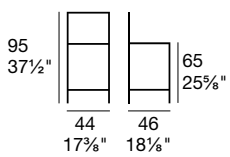

EVERGREEN

G/1139

Sedia realizzata in faggio, tinto o laccato. Sedile in legno multistrati.

Stained or lacquered beechwood chair. Plywood seat.

EVERGREEN

G/1140

G/1515

G/1140