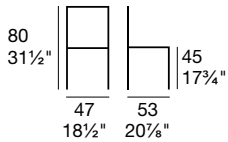

LED

G/1298

G/1298-I

Sedia con base in metallo verniciata o cromata (G/1298), impilabile (G/1298-I). Scocca in polimero SAN disponibile in bianco lucido e trasparente in vari colori.

Chair (G/1298) or stackable chair (G/1298-I) with varnished or chromed metal base. SAN polymer shell available in various transparent colours or glossy white.