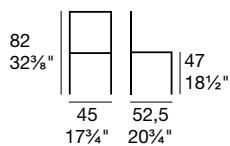

ROBIN

G/1530

Sedia con struttura in faggio massello, seduta e schienale con imbottitura in poliuretano espanso ad alta elasticità, rivestimento in stoffa.

Chair with solid beech wood frame, seat and backrest upholstered with highly elastic expanded PU foam, fabric finishing.