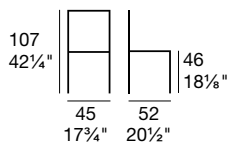

G/1650-S

G/1650

G/1650-S

Sedia in faggio tinto con sedile e schienale imbottiti e rivestiti in similpelle.

Stained beechwood chair frame with faux leather upholstered seat and back.

G/1650

Sedia in faggio tinto o laccato, con schienale a stecche, sedile imbottito e rivestito in similpelle.