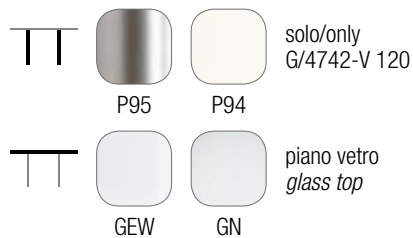

G/4742-V 110

G/4742-V 120

Tavolo con base in metallo verniciato, piano in vetro temprato serigrafato. Allunga con movimento a ribalta, in nobilitato.

*Varnished metal table frame, tempered frosted glass top.
Melamine easy extension system.*