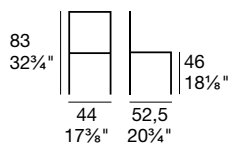

tavolo/table
Mikado G/4728-V

MILANO

G/1284 

Sedia in faggio tinto o laccato con sedile tamburato.

Stained or lacquered beechwood chair frame with plywood seat.

NEON

G/1313

Sedia in polipropilene adatta all'uso esterno, impilabile fino a 10 pezzi.