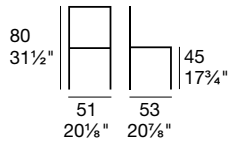

LED

G/1298

G/1298-I

Sedia con base in metallo verniciata o cromata (G/1298), impilabile (G/1298-I). Scocca in polimero SAN disponibile in bianco lucido e trasparente in vari colori.

Chair (G/1298) or stackable chair (G/1298-I) with varnished or chromed metal base. SAN polymer shell available in various transparent colours or glossy white.