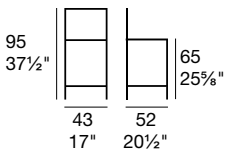

Chair with solid beech wood frame, seat and backrest made from recyclable polypropylene. Backrest is fixed using polypropylene screw caps.

JELLY

G/1529

G/1540

G/1529 

G/1540 

Sgabelli con struttura in faggio, seduta e schienale in polipropilene riciclabile. Fissaggio schienale con copriviti in polipropilene. Poggiapiedi metallico cromato.