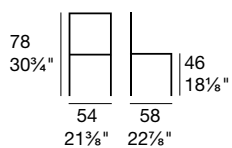

ROSIE

G/1533

Sedia in acciaio cromato o verniciato e struttura a 4 gambe, scocca in multistrato con imbottitura in poliuretano espanso, rivestimento in similpelle.

Chrome-plated or painted steel chair. 4-leg, plywood shell upholstered with highly elastic expanded PU foam, faux leather upholstery.