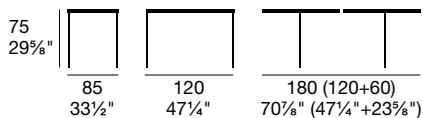

G/4742-L 120

ALADINO