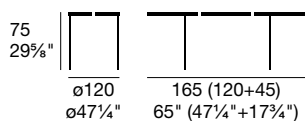

METEOR

G/4738

Tavolo con base in metallo, verniciato, piano in vetro temprato e serigrafato. Allunga in laminato, meccanismo di apertura a libro.

*Varnished metal table frame, tempered frosted glass top.
Laminate extension and book extension system.*