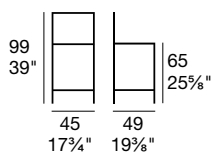

SUITE

G/1190

Sedia (G/1188), sgabello da cucina (G/1190), sgabello bar (G/1189) in faggio tinto, sedile rivestito in similpelle.

Chair (G/1188), counter stool (G/1190), barstool (G/1189) with stained beechwood frame and faux leather upholstered seat.

P128 G8J

P128 G8L

Ekos