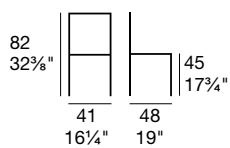

GRAFFITI

G/1413

Sedia con struttura in metallo, sedile e schienale in polipropilene. Disponibile completamente bianca o in finitura acciaio con sedile e schienale di diversi colori.

*Metal frame chair with polypropylene seat and back.
Available all white or satin finished steel frame and seat and back in various colours.*