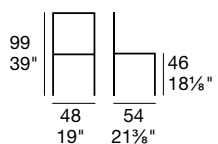

HELIOS

G/1312   

Sedia in polipropilene adatta all'uso esterno, impilabile fino a 10 pezzi.

Polypropylene chair suitable for outdoor use. Stackable up to 10 pieces.

IKEDA

G/1432 

Sedia in faggio tinto, schienale a stecche, con sedile imbottito e rivestito in similpelle.