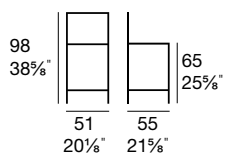

tavolo/table
Eminence G/4724-W

SIREN

G/1542

G/1543

G/1542 

G/1543 

Sgabelli con struttura in faggio massello, seduta e schienale con imbottitura in poliuretano espanso ad alta elasticità, rivestimenti in stoffa o similpelle.