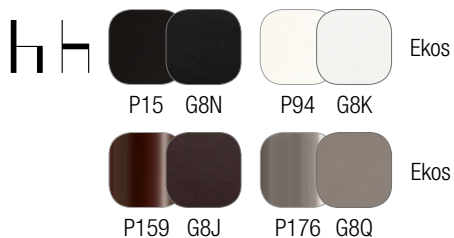

G/1525

Sedia in acciaio con imbottitura in poliuretano espanso,
rivestimento in similpelle.

*Steel chair with seat and backrest upholstered with highly
elastic expanded PU foam, faux leather upholstery.*