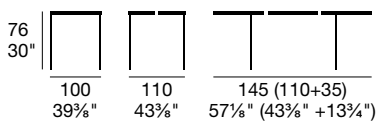

KAORI

sedia/chair
Robin G/1530