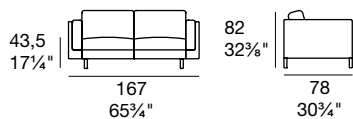

G/1520-J

Divanetto 2 posti con struttura in legno truciolare e piedini in faggio massello. Seduta e schienale con imbottitura in poliuretano espanso, ad alta elasticità. Due cuscini con imbottitura in resinato a bassa densità. Versione ignifuga omologata in classe 1IM (riv. Arcadia e Odeon).

2-seater sofa with chipboard frame and solid beech wood feet. Seat and backrest upholstered with highly elastic expanded PU foam. Two cushions upholstered in low density resine. Flame retardant version.

h
P128 P132

h Denver

Arcadia a scelta
Arcadia colour options

Odeon a scelta
Odeon colour options