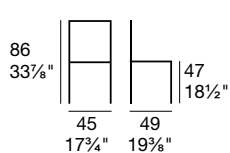

SUITE

G/1188

Sedia (G/1188), sgabello da cucina (G/1190), sgabello bar (G/1189) in faggio tinto, sedile rivestito in similpelle.

Chair (G/1188), counter stool (G/1190), barstool (G/1189) with stained beechwood frame and faux leather upholstered seat.

P128 G8J

P128 G8L

Ekos