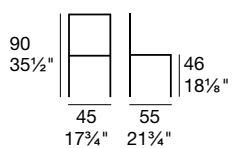

JANE

G/1283

Sedia con base a slitta sospesa in metallo cromato.
Scocca imbottita rivestita in similpelle.

*Chromed metal cantilever chair base with upholstered
faux leather shell.*