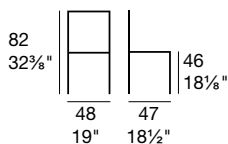

ARGO

G/1523

G/1539

Sedia in polipropilene, impilabile max 4 pezzi e adatta per utilizzo all'esterno.

Sedia in polipropilene, impilabile max 2 pezzi. Seduta imbottita con rivestimento in similpelle.

Polypropylene monoblock chair, stackable up to 4 pieces high and suitable for outdoor use.