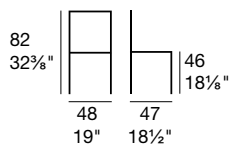

ARGO

G/1523

G/1539

Sedia in polipropilene, impilabile max 4 pezzi e adatta per utilizzo all'esterno.

Sedia in polipropilene, impilabile max 2 pezzi. Seduta imbottita con rivestimento in similpelle.

Polypropylene monoblock chair, stackable up to 4 pieces high and suitable for outdoor use.