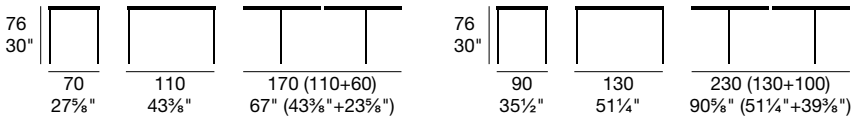

Stained or Lacquered solid beechwood table frame. Round transparent tempered glass top. Diameter 120 or 140 cm.

piano vetro
glass top

GTR

NEW SMART

sedia/chair
Siren G/1536

G/4704-V 110

G/4704-V 130

Tavolo con base in faggio tinto o laccato. Piano e allunga in vetro temprato e serigrafato, apertura a scorrimento.