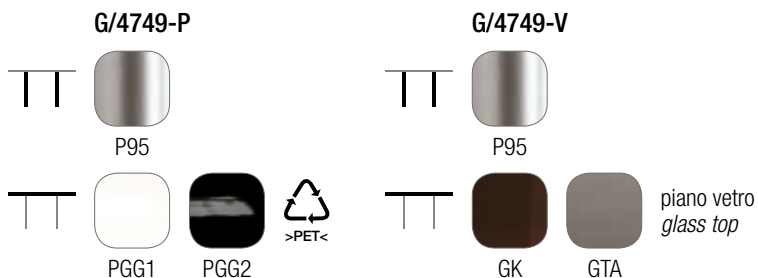

NOTA PER TAVOLI IN VETRO: Piano caffè GK + allunga laminato wengé. / Piano opale GP + allunga laminato grigio.

NOTE FOR TABLES WITH GLASS TOP: Coffee top GK + wengé laminate extension. / Opal top GP + white laminate extension. / Taupe top GTA + grey laminate extension.