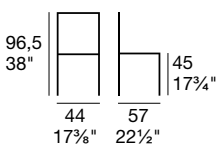

COMETA

G/1651

Sedia con struttura in faggio tinto o laccato, completamente imbottita e rivestita in similpelle.

Chair with stained or lacquered beechwood frame, faux leather fully upholstered seat and back.