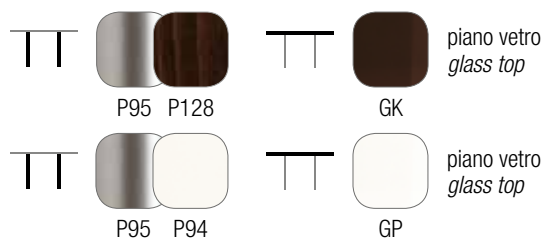

NOTA: Piano vetro caffè GK + allunga laminato wengè. / Piano vetro opale GP + allunga laminato bianco.

NOTE: Glass top coffee GK + wenge laminate extension. / Glass top opal GP + white laminate extension.