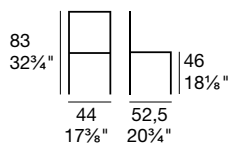

HELIOS

G/1312   

Sedia in polipropilene adatta all'uso esterno, impilabile fino a 10 pezzi.

Polypropylene chair suitable for outdoor use. Stackable up to 10 pieces.

IKEDA

G/1432 

Sedia in faggio tinto, schienale a stecche, con sedile imbottito e rivestito in similpelle.