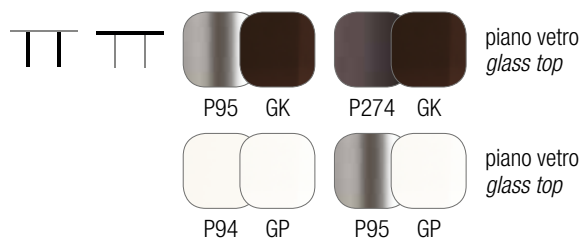

G/4738

Tavolo con base in metallo, verniciato, piano in vetro temprato e serigrafato. Allunga in laminato, meccanismo di apertura a libro.

*Varnished metal table frame, tempered frosted glass top.
Laminate extension and book extension system.*