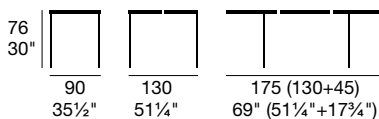

KAORI

sedia/chair
Robin G/1530

G/4706 110

G/4706 130

Tavolo con base centrale a 4 raggi in legno massello tinto o laccato. Piano ovale in vetro temprato e serigrafato, apertura centrale con meccanismo sincronizzato ed allunga a libro in laminato.

Stained or laquered solid wood central base table. Oval tempered frosted glass top, central extension. Syncro extension system with book laminate leaf.