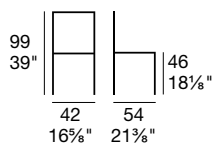

VICTORIA

tavolo/table
Teatro G/4750

WAVE

G/1365

Sedia impilabile in metallo verniciato, sedile e schienale alto realizzati in Net (materiale sintetico).

Stackable chair with varnished metal frame. Seat and back in Net (synthetic material).