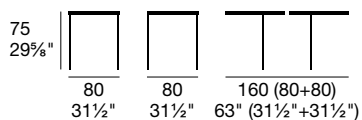

ALADINO

sedia/chair
Go! G/1419