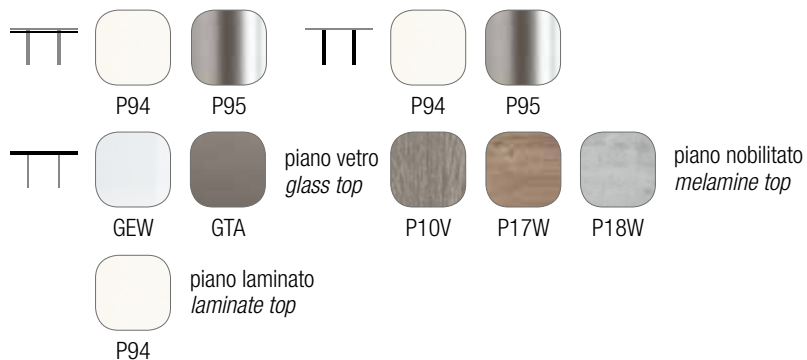

NOTA: Per le combinazioni disponibili consultare il listino prezzi.

Piano extra chiaro GEW + allunga laminato bianco. Piano tortora GTA + allunga laminato grigio.

NOTE: Please check all available combinations in the price list.

Extra white top GEW + white laminate extension. Taupe top GTA + grey laminate extension.