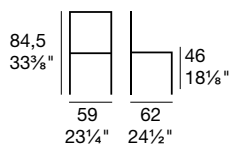

ASTORIA

G/1517-J

Poltroncina con struttura in faggio massello, seduta e schienale con imbottitura in poliuretano espanso ad alta elasticità. Seduta con supporto a cinghie elastiche. Versione ignifuga omologata in classe 1IM (riv. Arcadia e Odeon).

Armchair with solid beech wood frame, seat and backrest upholstered with highly elastic expanded PU foam, Seat base with elastic belts. Flame retardant version.

HH

					Denver
P128 A02	P128 A03	P128 A04	P128 A06	P128 A07	
					Denver
P132 A02	P132 A03	P132 A04	P132 A06	P132 A07	
		Arcadia a scelta Arcadia colour options			
P128	P132				
		Odeon a scelta Odeon colour options			
P128	P132