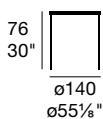

sedia/chair
Led G/1298

MIKADO

sedia/chair
Miami G/1649

G/4728-V 120

G/4728-V 140

Tavolo con base in faggio massello tinto o laccato. Piano circolare in vetro temprato trasparente, di diametro 120 o 140 cm.