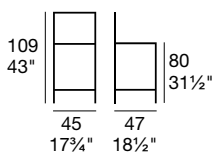

EVERGREEN

G/1139

Sedia realizzata in faggio, tinto o laccato. Sedile in legno multistrati.

Stained or lacquered beechwood chair. Plywood seat.

EVERGREEN

G/1140

G/1515

G/1140