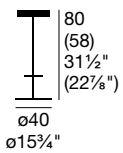

Metal frame chair covered with regenerated leather

tavolo/table
Thesis G/4756

SOUL

G/1509

Sgabello girevole con base in metallo cromato con alzata regolabile con meccanismo a gas. Sedile soft imbottito e rivestito in similpelle.