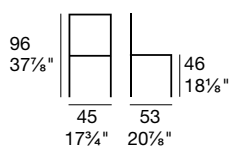

SLIM

G/1275

Sedia con struttura in metallo rivestita in cuoio rigenerato.

Metal frame chair covered with regenerated leather