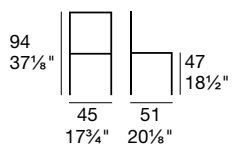

FURLANA

G/1128

Sedia in faggio tinto, sedile in paglia vera, paglia riso o massello tinto.

Stained beechwood chair frame with real rush, rice rush or stained solid wood seat.