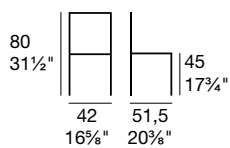

*Chromed metal cantilever chair base with upholstered
faux leather shell.*

JELLY

G/1528 

Sedia con struttura in faggio massello, seduta e schienale in polipropilene riciclabile. Fissaggio schienale con copriviti in polipropilene.