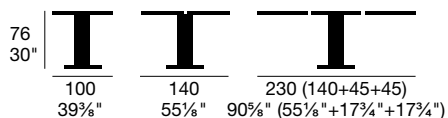

74
29¼" |
ø105
ø41⅞"

G/4719

Tavolo con base in metallo cromato, piano in vetro temprato trasparente.

Chromed metal table frame, tempered transparent glass top.

P77

piano vetro
glass top

GTR

SYDNEY