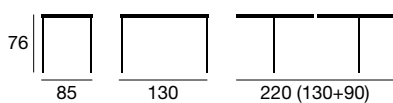

MATRIX

G/4707

Tavolo con base in metallo verniciato, piano e allunga in vetro temprato e serigrafato. Apertura con meccanismo scorrevole.

Varnished metal table frame, tempered frosted glass top and extension. Sliding opening mechanism.

P95

piano vetro
glass top

GP