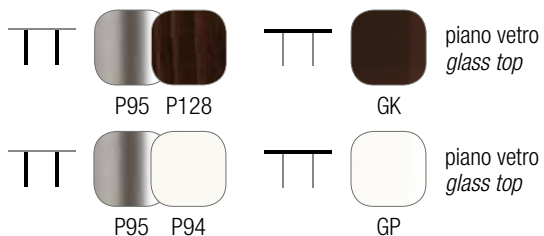

G/4756-RD

Tavolo con base in metallo verniciato, colonna bicolore e piano tondo in vetro temprato e serigrafato. Allunga centrale in laminato con meccanismo di apertura a libro.

Varnished metal table base, bi-color column and round tempered frosted glass top. Book extension system, available with laminate central extension.

NOTA: Piano vetro caffè GK + allunga laminato wengè. / Piano vetro opale GP + allunga laminato bianco

NOTE: Glass top coffee GK + wenge laminate extension. / Glass top opal GP + white laminate extension.