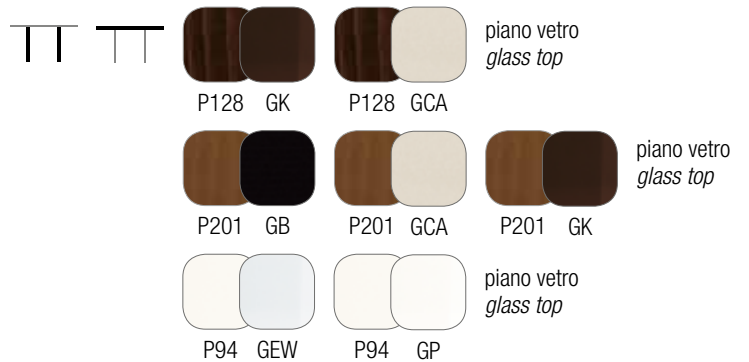

G/4702-V 130