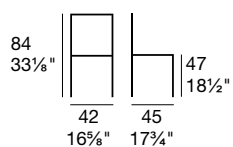

tavolo/table
Eminence G/4724 W

ACE

G/1320

Sedia in metallo con struttura di sezione ellittica, verniciata o cromata. Sedile a scelta realizzato in diversi materiali.

Chromed or varnished metal frame chair with oval section frame. The seat is available in various materials and finishes.