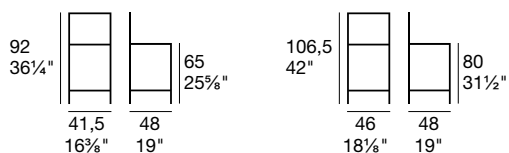

ACE

G/1329

G/1433

Sgabello da cucina (G/1329) in metallo con struttura di sezione ellittica, verniciato o cromato. Sedile a scelta realizzato in diversi materiali. Sgabello bar (G/1433) in metallo con struttura di sezione ellittica, verniciato. Sedile a scelta realizzato in diversi materiali.

(G/1329) Chromed or varnished metal frame counter stool with oval section frame. (G/1433) Chromed or varnished metal barstool with oval section frame. The seat is available in various materials and finishes.

h			P77 solo/only G/1329				
	P309	P77					
H				Multistrato faggio Multilayer plywood			
	P02	P87	P128				
			Multistrato faggio Multilayer plywood				
	P94	P176					
	P15	P94	P900	P946	P968	P973	>PP<
					Ekos		
	G8K	G8L	G8N	G8Q			
		Carbon Look		Sonor			
	481		480