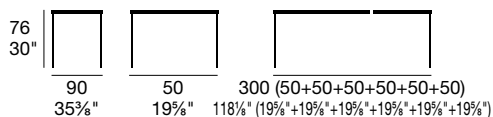

G/4724-W 90C