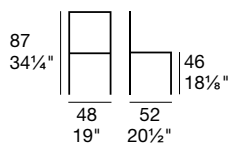

ROMA

G/1610

Sedia in faggio tinto con ampio schienale in multistrato di faggio. Sedile rivestito in similpelle.

Stained beechwood chair frame with wide plywood backrest and faux leather upholstered seat.