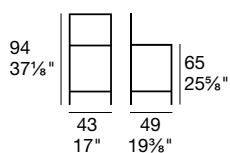

GO!

G/1513

Sgabello con struttura in metallo verniciato in finitura acciaio o colorata. Sedile a scelta realizzato in diversi materiali.

*Satin finished steel or coloured metal varnished stool frame
the seat is available in various materials.*