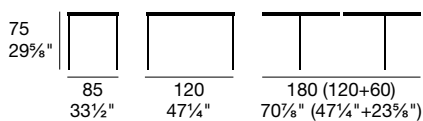

piano nobilitato
melamine top

sedia/chair
Graffiti G/1413

ALADINO

ALADINO

G/4742-V 110

G/4742-V 120

Tavolo con base in metallo verniciato, piano in vetro temprato serigrafato. Allunga con movimento a ribalta, in nobilitato.