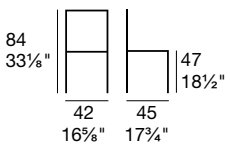

ACE

G/1320

Sedia in metallo con struttura di sezione ellittica, verniciata o cromata. Sedile a scelta realizzato in diversi materiali.

Chromed or varnished metal frame chair with oval section frame. The seat is available in various materials and finishes.

h							
	P77	P94	P309				
h				Multistrato faggio Multilayer plywood			
	P02	P87	P128				
				Multistrato faggio Multilayer plywood			
	P94	P176					
	P15	P94	P900	P946	P968	P973	>PP<
							Ekos
	G8K	G8L	G8N	G8Q			
							Carbon Look Sonor
	481	480