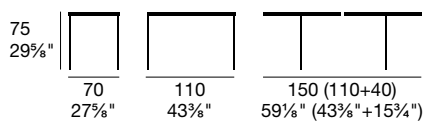

piano nobilitato
melamine top

sedia/chair
Graffiti G/1413

ALADINO

ALADINO

G/4742-V 110

G/4742-V 120

Tavolo con base in metallo verniciato, piano in vetro temprato serigrafato. Allunga con movimento a ribalta, in nobilitato.