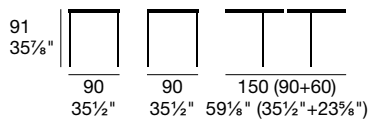

FLY

G/4702-HV 90

Tavolo con base in faggio tinto e verniciato o laccato, di altezza 91 cm. Piano e allunga in vetro temprato e serigrafato in tinta unita, apertura a scorrimento.

Table with stained or lacquered beechwood frame, 91 cm height. Tempered frosted glass top and extension. Easy extension system.