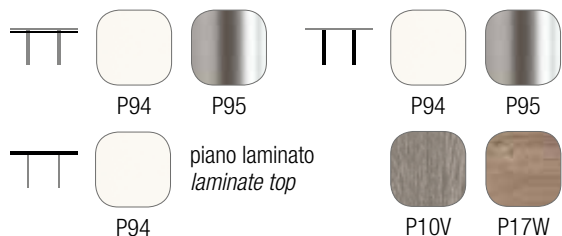

Tavolo componibile con gambe e struttura in metallo, abbinabile con piani in laminato, nobilitato o vetro temprato e serigrafato. Disponibile in 2 misure, può essere dotato di 1, 2 o 3 allunghe per adattarsi ad ogni esigenza di spazio ed arredo.

NOTA: Per le combinazioni disponibili consultare il listino prezzi. Piano extra chiaro GEW + allunga laminato bianco. Piano tortora GTA + allunga laminato grigio.

Modular table with metal frame and legs, which can be matched with laminated, melamine or tempered frosted glass top.

Available in two sizes, can have 1, 2 or 3 extensions to adapt to any space and furnishing need.

NOTE: Please check all available combinations in the price list. Extra white top GEW + white laminate extension. Taupe top GTA + grey laminate extension.