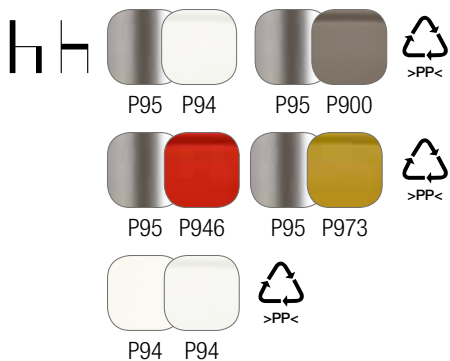

G/1413

Sedia con struttura in metallo, sedile e schienale in polipropilene. Disponibile completamente bianca o in finitura acciaio con sedile e schienale di diversi colori.

*Metal frame chair with polypropylene seat and back.
Available all white or satin finished steel frame and seat and back in various colours.*