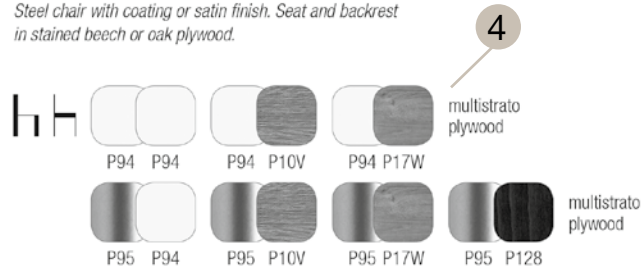

3
G/1521

Sedia in acciaio verniciato oppure satinato con seduta e schienale in multistrato di faggio o rovere.

Steel chair with coating or satin finish. Seat and backrest in stained beech or oak plywood.