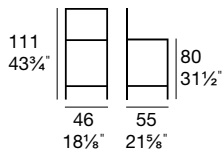

Chair with solid beech wood frame, seat and backrest made from recyclable polypropylene. Backrest is fixed using polypropylene screw caps.

JELLY

G/1529

G/1540

G/1529 

G/1540 

Sgabelli con struttura in faggio, seduta e schienale in polipropilene riciclabile. Fissaggio schienale con copriviti in polipropilene. Poggiapiedi metallico cromato.