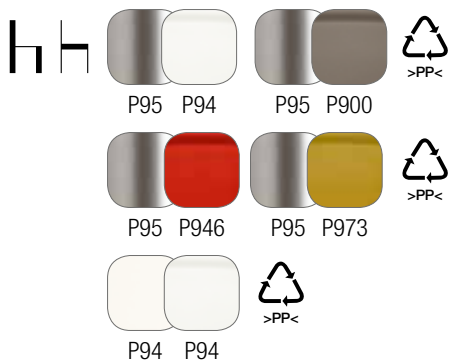

G/1437

Sgabello da cucina con struttura in metallo, sedile e schienale in polipropilene. Disponibile completamente bianco o in finitura acciaio con sedile e schienale di diversi colori.

Metal frame counter stool with polypropylene seat and back. Available all white or satin finished steel frame and seat and back in various colours.