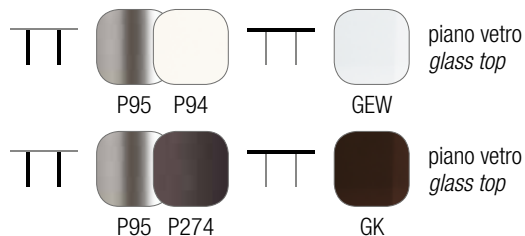

NOTA: Piano extrachiaro GEW + allunga laccata bianco ottico opaco. / Piano caffè GK + allunga lacc. testa di moro.

NOTE: Extrawhite top GEW + matt optic white lacquered extension. / Coffee top GK + wengé lacquered extension.