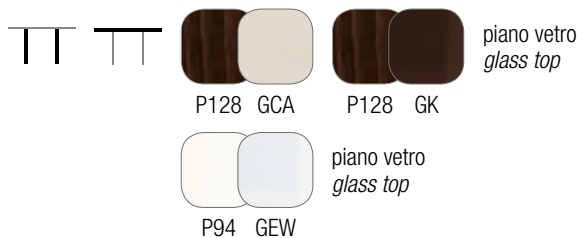

G/4702-HV 90

Tavolo con base in faggio tinto e verniciato o laccato, di altezza 91 cm. Piano e allunga in vetro temprato e serigrafato in tinta unita, apertura a scorrimento.

Table with stained or lacquered beechwood frame, 91 cm height. Tempered frosted glass top and extension. Easy extension system.

sgabello/stool
Evergreen G/1140