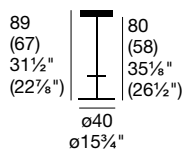

ROBINSON

G/1436

Sedia in faggio con sedile e schienale in legno multistrato, tinta o laccata.

Stained or lacquered beechwood chair frame with plywood seat.

P128

P94

P176

ROCK