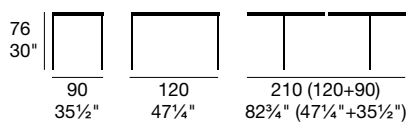

h  
 P128 P132

h      Denver

 Arcadia a scelta
 Arcadia colour options

 Odeon a scelta
 Odeon colour options

ABACO

G/4758-V 210

Tavolo con base in faggio tinto o laccato. Piano e allunga in vetro temprato e serigrafato, apertura a scorrimento.