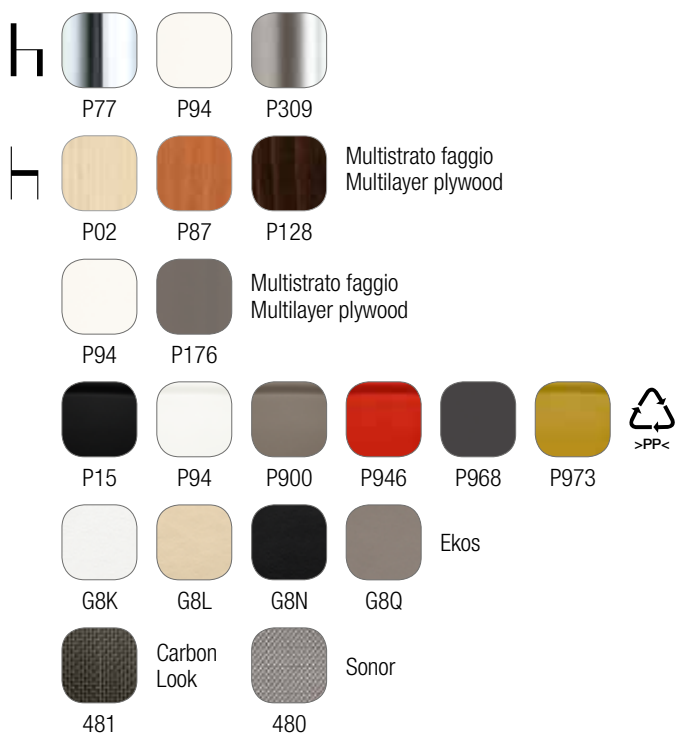

1
FORUM

3
G/1521 

Sedia in acciaio verniciato oppure satinato con seduta e schienale in multistrato di faggio o rovere.

Steel chair with coating or satin finish. Seat and backrest in stained beech or oak plywood.

tavolo/table
Eminence G/4724 W

ACE

G/1320

Sedia in metallo con struttura di sezione ellittica, verniciata o cromata. Sedile a scelta realizzato in diversi materiali.

Chromed or varnished metal frame chair with oval section frame. The seat is available in various materials and finishes.

ACE

G/1320

Sedia in metallo con struttura di sezione ellittica, verniciata o cromata. Sedile a scelta realizzato in diversi materiali.

Chromed or varnished metal frame chair with oval section frame. The seat is available in various materials and finishes.