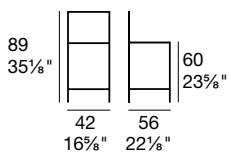

JENNY

G/1361

Sgabello da cucina (G/1361), sgabello bar (G/1360) con struttura in metallo verniciato. Sedile e schienale in Net (materiale sintetico).

Counter stool (G/1361), barstool (G/1360) with varnished metal frame. Seat and back in Net (synthetic material).